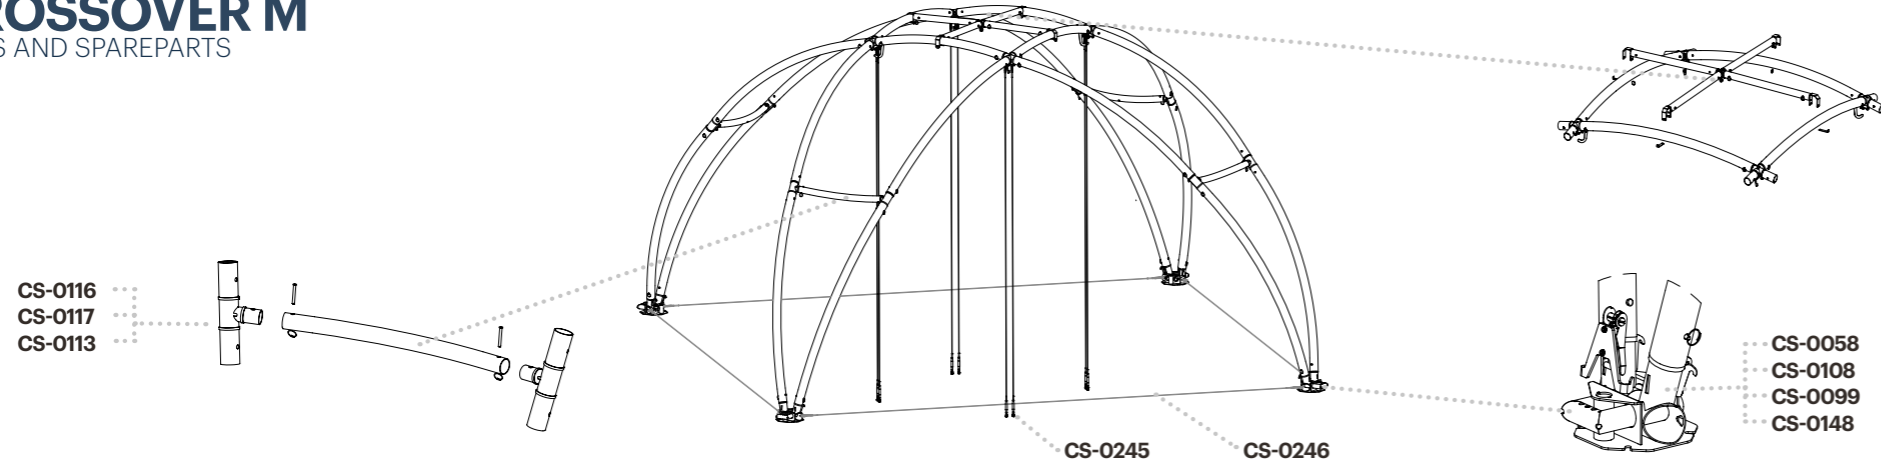

# CROSSOVER M

ITEMS AND SPAREPARTS

	<b>4x CS-0389</b> Upper main profile ø90 mm - 164 cm	per piece: € <b>89,00</b>
	<b>4x CS-0356</b> Sub frame beam ø70 mm - 80 cm	per piece: € <b>37,00</b>
	<b>4x CS-0113</b> Sub profile ø70 mm - 107 cm	per piece: € <b>84,00</b>
	<b>16x CS-0114</b> Main profile ø90 mm - 243 cm	per piece: € <b>117,00</b>
	<b>20x CS-0105</b> Locking pin (small) ø70 mm profile	per 20pcs € <b>25,00</b> per 30pcs € <b>36,00</b> per 40pcs € <b>46,00</b>
	<b>50x CS-0093</b> Locking pin (medium) ø90 mm profile	per 40pcs € <b>37,00</b> per 50pcs € <b>43,75</b> per 70pcs € <b>57,75</b>
	<b>80x CS-0248</b> Securing ring	per 80pcs € <b>17,50</b> per 110pcs € <b>19,50</b>

	<b>4x CS-0050</b> X-connector	per piece: € <b>119,00</b>
	<b>1x CS-0334</b> Sub frame center	per piece: € <b>105,00</b>
	<b>4x CS-0116</b> T-connector Left marked with "L"	per piece: € <b>74,00</b>
	<b>4x CS-0117</b> T-connector Right marked with "R"	per piece: € <b>74,00</b>
	<b>4x CS-0336</b> Sub frame connector	per piece: € <b>30,00</b>
	<b>4x CS-0337</b> Locking strip	per piece: € <b>8,00</b>
	<b>4x CS-0236</b> Ratchet plate	per piece: € <b>53,00</b>

	<b>4x CS-0058</b> Foot connector Left	per piece: € <b>80,00</b>
	<b>4x CS-0108</b> Foot connector Right	per piece: € <b>80,00</b>
	<b>4x CS-0099</b> Anchor slide	per piece: € <b>47,00</b>
	<b>4x CS-0148</b> Anchor support	per piece: € <b>77,00</b>
	<b>8x CS-9009</b> Turn buckle	per piece: € <b>3,00</b>
	<b>8x CS-0245</b> Tensioning cable	per piece: € <b>63,00</b>
	<b>4x CS-0246</b> Positioning cable	per piece: € <b>62,00</b>