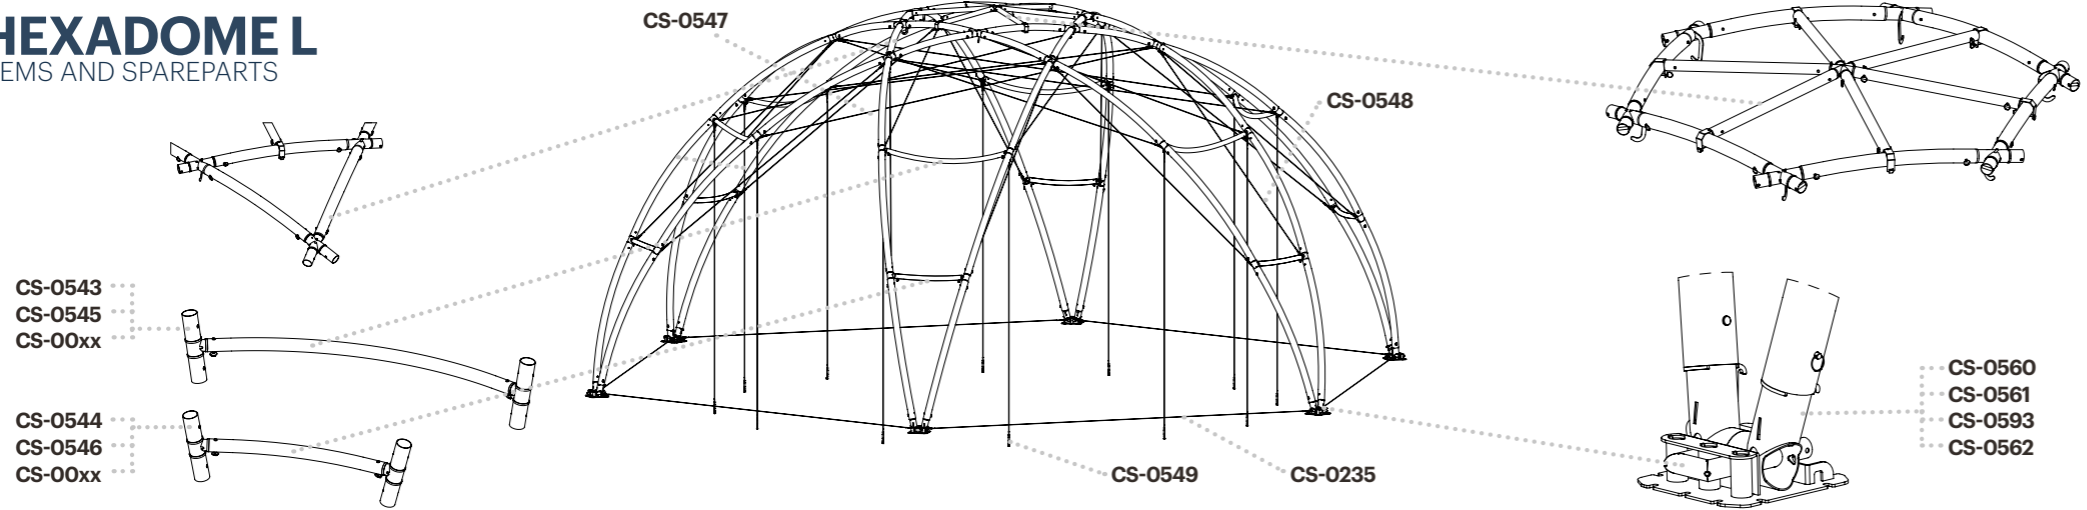

HEXADOME L

ITEMS AND SPAREPARTS

	18x CS-0540 Upper main profile ø125 mm - 157 cm	per piece: € 165,00
	6x CS-0539 Sub frame beam ø90 mm - 149 cm	per piece: € 99,00
	6x CS-0538 Lower (short) sub profile ø90 mm - 130 cm	per piece: € 127,00
	6x CS-0537 Upper (long) sub profile ø90 mm - 233 cm	per piece: € 112,00
	36x CS-0536 Lower main profile ø125 mm - 277 cm	per piece: € 243,00
	40x CS-0093 Locking pin (medium) ø90 mm profile	per 40pcs € 37,00 per 50pcs € 43,75 per 70pcs € 57,75
	140x CS-9039 Locking pin (large) ø125 mm profile	per 10pcs € 24,00 per 30pcs € 72,00
	190x CS-0248 Securing ring	per 80pcs € 17,50 per 110pcs € 19,50
	6x CS-0594 Pull bar	per piece: € 13,50

	1x CS-0551 Sub frame center	per piece: € 182,00
	6x CS-0541 Upper X-connector	per piece: € 178,00
	6x CS-0542 Lower X-connector	per piece: € 172,00
	6x CS-0543 T-Connector Upper Left marked with "UL"	per piece: € 113,00
	6x CS-0545 T-Connector Upper Right marked with "UR"	per piece: € 113,00
	6x CS-0544 T-Connector Lower Left marked with "LL"	per piece: € 113,00
	6x CS-0546 T-Connector Lower Right marked with "LR"	per piece: € 113,00
	6x CS-0558 Sub frame connector	per piece: € 50,00
	6x CS-0559 Locking strip	per piece: € 15,00

	6x CS-0560 Foot connector Left	per piece: € 122,00
	6x CS-0561 Foot connector Right	per piece: € 122,00
	6x CS-0593 Anchor slide	per piece: € 54,00
	6x CS-0562 Anchor support	per piece: € 173,00
	12x CS-0547 Upper cable	per piece: € 145,00
	12x CS-0548 Center cable	per piece: € 133,00
	12x CS-0549 Tensioning cable	per piece: € 133,00
	6x CS-0235 Positioning cable	per piece: € 69,00